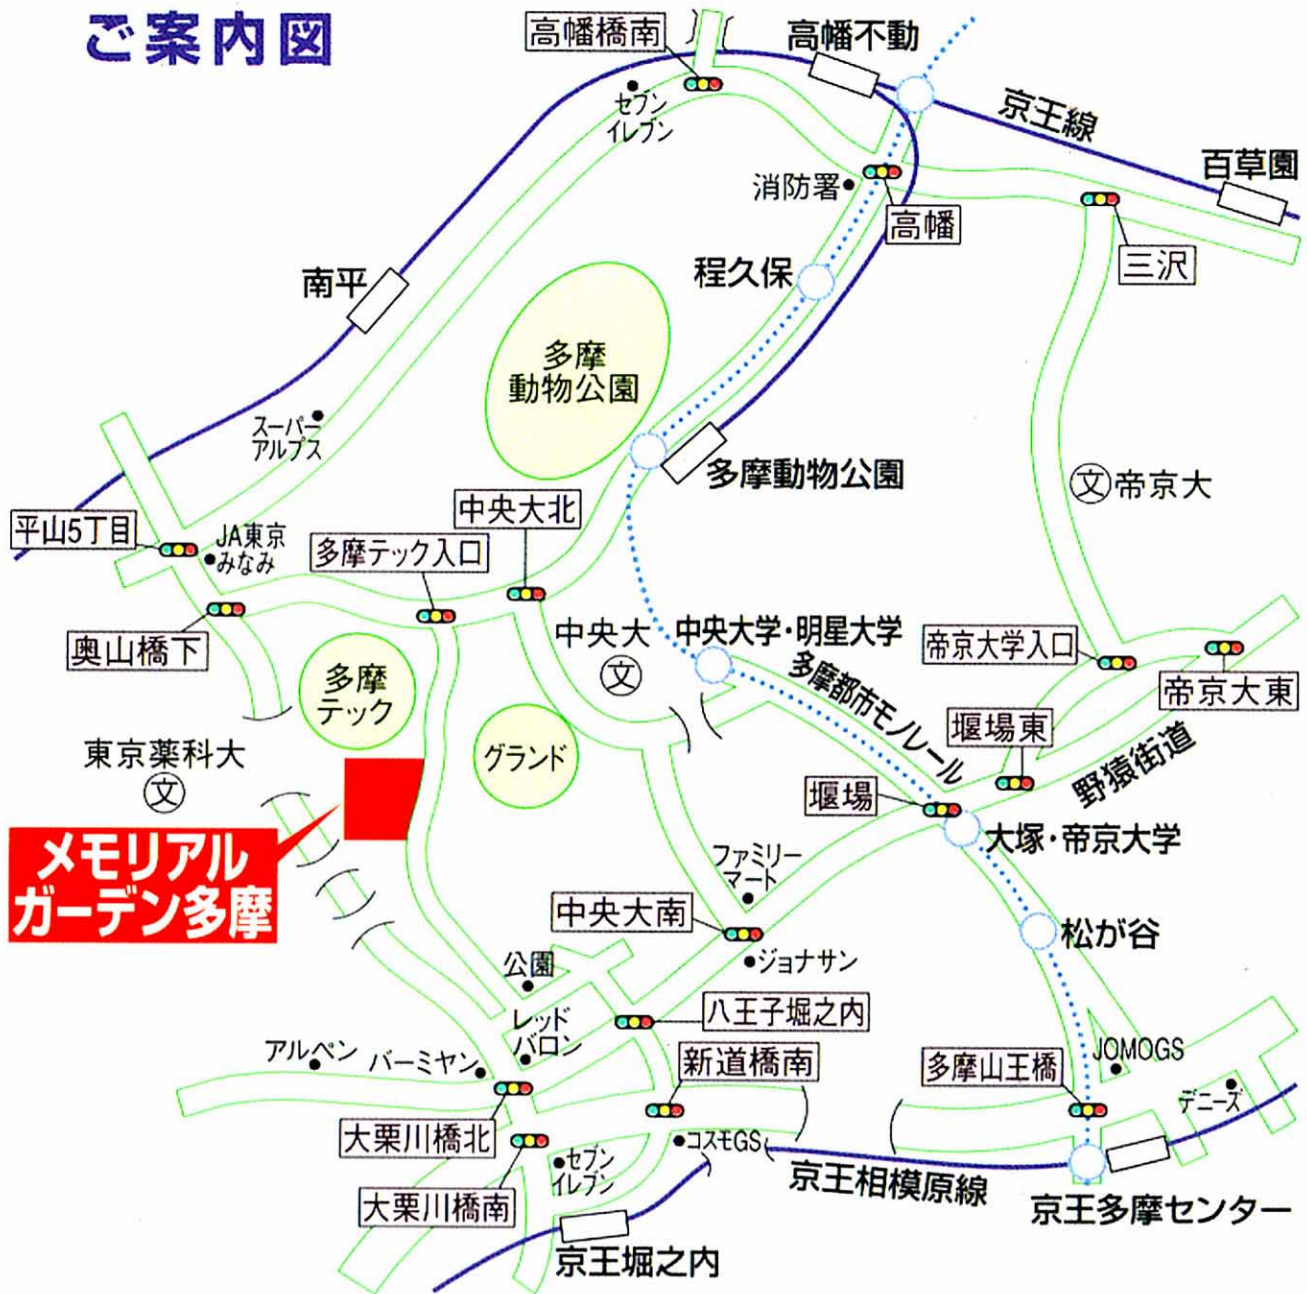

ご案内図

**メモリアル
ガーデン多摩**

交通のご案内

京王線特急ご利用の場合

新宿 から43分	新宿	7分	明大前	12分	調布	6分	府中	5分	聖蹟桜ヶ丘	4分	高幡不動	3分	多摩動物園	3分	多摩動物園	平日のみ、多摩テック無料送迎バスがご利用になります。(下車徒歩3分) 6分 土・日曜、祝日は京王バス「多摩テック」行バスにご乗車ください。(下車徒歩3分) 6分 徒歩 18分 タクシー 5分	メモリアル ガーデン多摩
	多摩動物園線	多摩動物園	3分														

多摩都市モノレールご利用の場合

玉川上水駅 から42分	上北台	6分	玉川上水	17分	立川南	6分	高幡不動	13分	多摩動物園	平日のみ、多摩テック無料送迎バスがご利用になります。(下車徒歩3分) 6分 土・日曜、祝日は京王バス「多摩テック」行バスにご乗車ください。(下車徒歩3分) 6分 徒歩 18分 タクシー 5分	メモリアル ガーデン多摩
	多摩都市モノレール	多摩都市モノレール	11分								
京王稲田堤駅 から21分	京王稲田堤	京王相模原線	13分	多摩動物園	徒歩	18分	多摩動物園	3分	多摩動物園	平日のみ、多摩テック無料送迎バスがご利用になります。(下車徒歩3分) 6分 土・日曜、祝日は京王バス「多摩テック」行バスにご乗車ください。(下車徒歩3分) 6分 徒歩 18分 タクシー 5分	メモリアル ガーデン多摩
	京王相模原線	京王相模原線	3分								
新百合ヶ丘駅 から22分	新百合ヶ丘	小田急多摩線	14分	多摩動物園	徒歩	18分	多摩動物園	3分	多摩動物園	平日のみ、多摩テック無料送迎バスがご利用になります。(下車徒歩3分) 6分 土・日曜、祝日は京王バス「多摩テック」行バスにご乗車ください。(下車徒歩3分) 6分 徒歩 18分 タクシー 5分	メモリアル ガーデン多摩
	京王相模原線	京王相模原線	3分								

その他、京王線・小田急線「多摩センター」駅、JR中央線「豊田」駅北口より京王バスをご利用いただけます。
(多摩テック入口バス停下車徒歩6分)

お問い合わせは

有限会社 **もりのや石材**

MORINOYA

0120-14-4930

〒193-0944 八王子市館町388-103
TEL.0426-66-3923 FAX.0426-66-3924